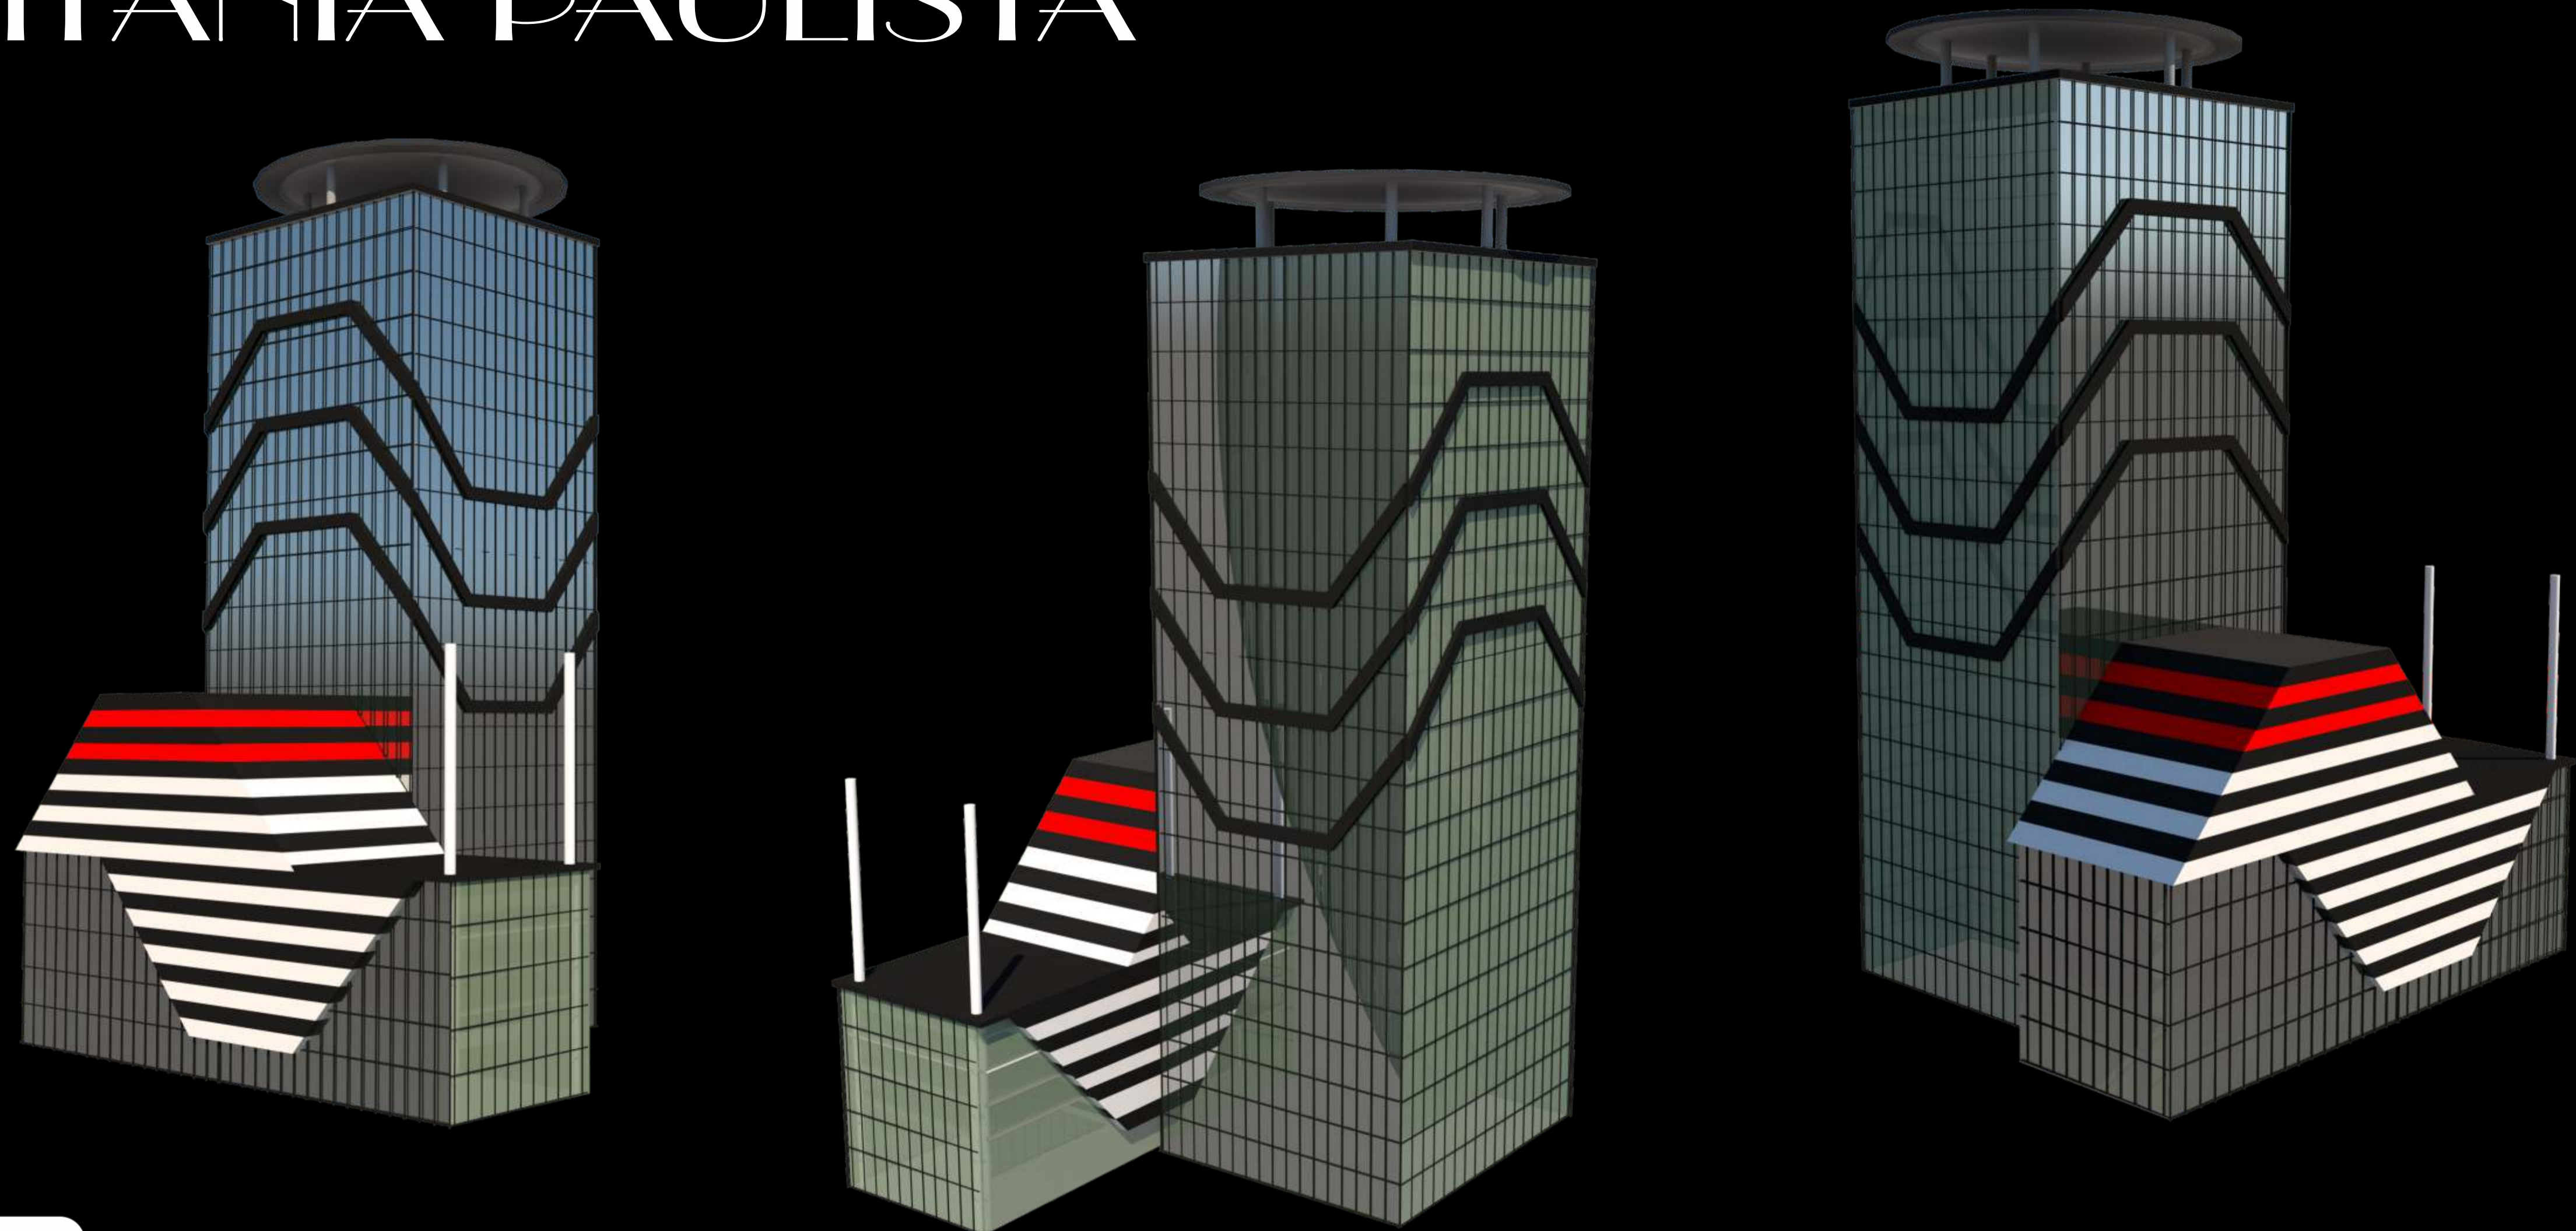

EDIFÍCIO CAPITÂNIA PAULISTA

EDIFÍCIO CAPITÂNIA PAULISTA
 Será a sede principal do Governo neste projeto, se apropria do logo estilizado que representa o contorno geográfico do Estado de São Paulo como foco arquitetônico principal, encravando-o em uma estrutura revestida em pele de vidro com leves detalhes que também remetem ao logo, trazendo um contraste entre o peso do "logo" e a leveza do vidro.