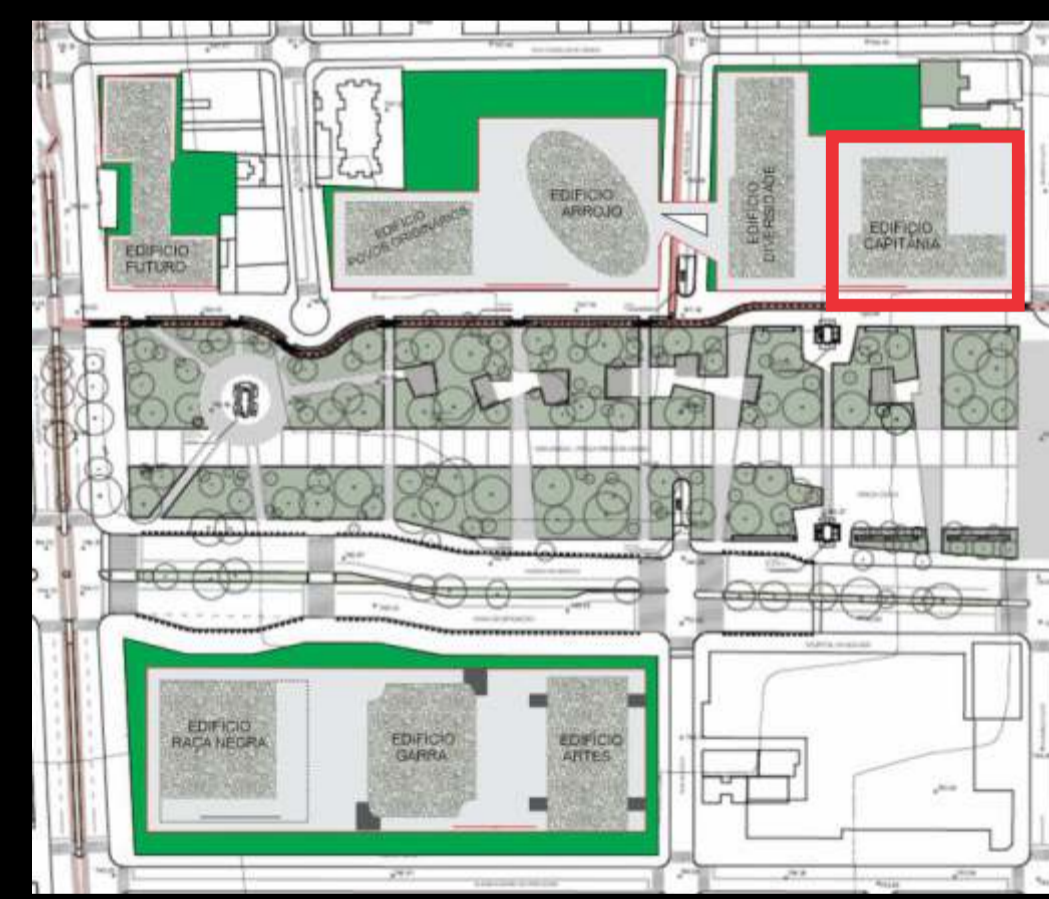

EDIFÍCIO CAPITÂNIA PAULISTA

EDIFÍCIO CAPITÂNIA PAULISTA
 Será a sede principal do Governo neste projeto, se apropria do logo estilizado que representa o contorno geográfico do Estado de São Paulo como foco arquitetônico principal, encravando-o em uma estrutura revestida em pele de vidro com leves detalhes que também remetem ao logo, trazendo um contraste entre o peso do "logo" e a leveza do vidro.