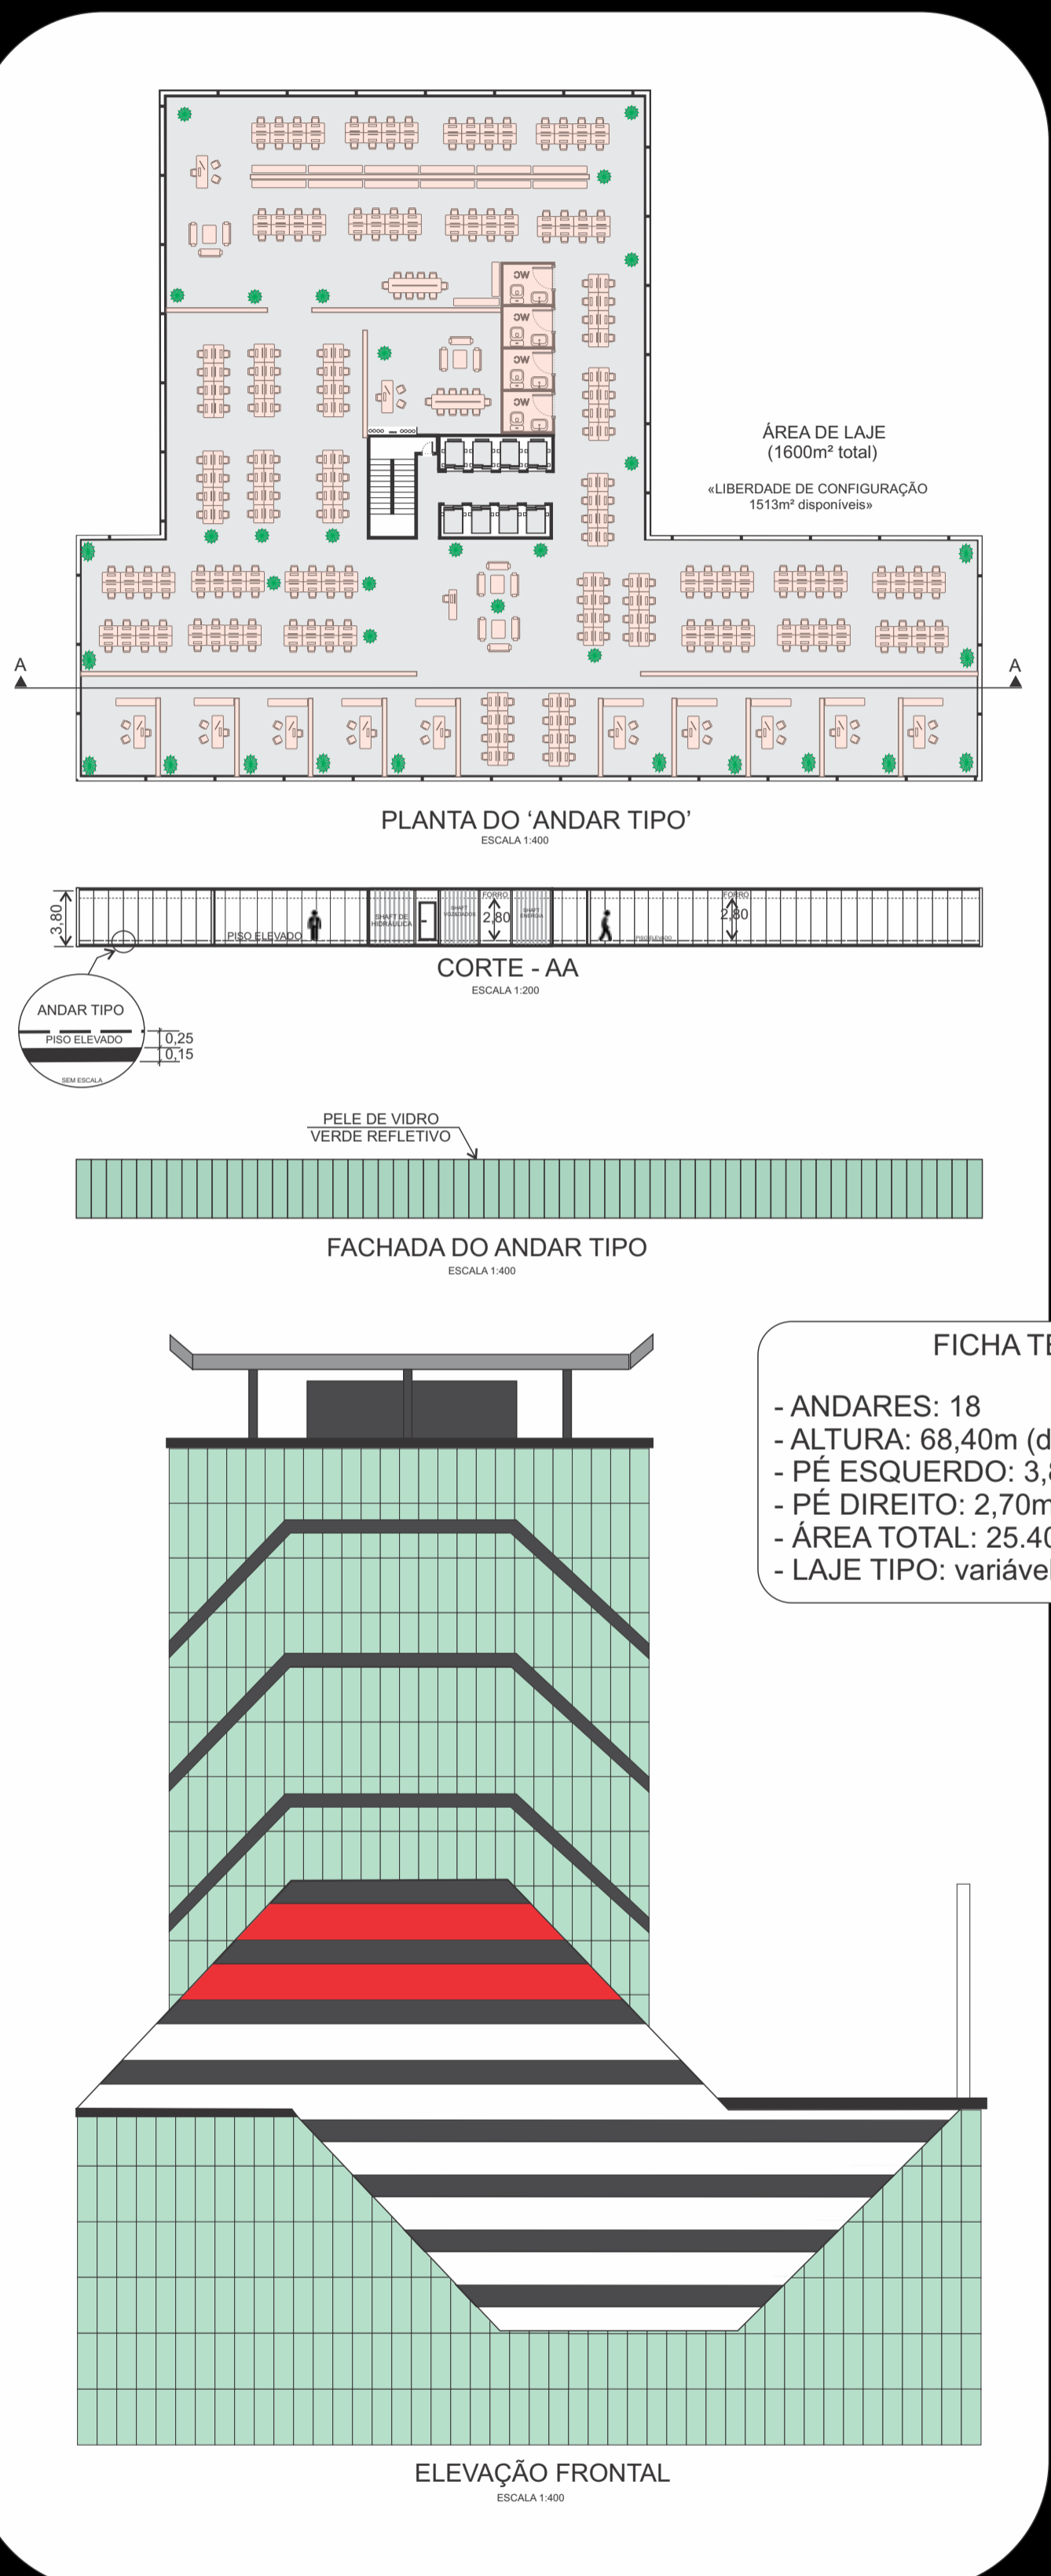

EDIFÍCIO CAPITÂNIA PAULISTA

EDIFÍCIO CAPITÂNIA PAULISTA
 Será a sede principal do Governo neste projeto, se apropria do logo estilizado que representa o contorno geográfico do Estado de São Paulo como foco arquitetônico principal, encravando-o em uma estrutura revestida em pele de vidro com leves detalhes que também remetem ao logo, trazendo um contraste entre o peso do "logo" e a leveza do vidro.