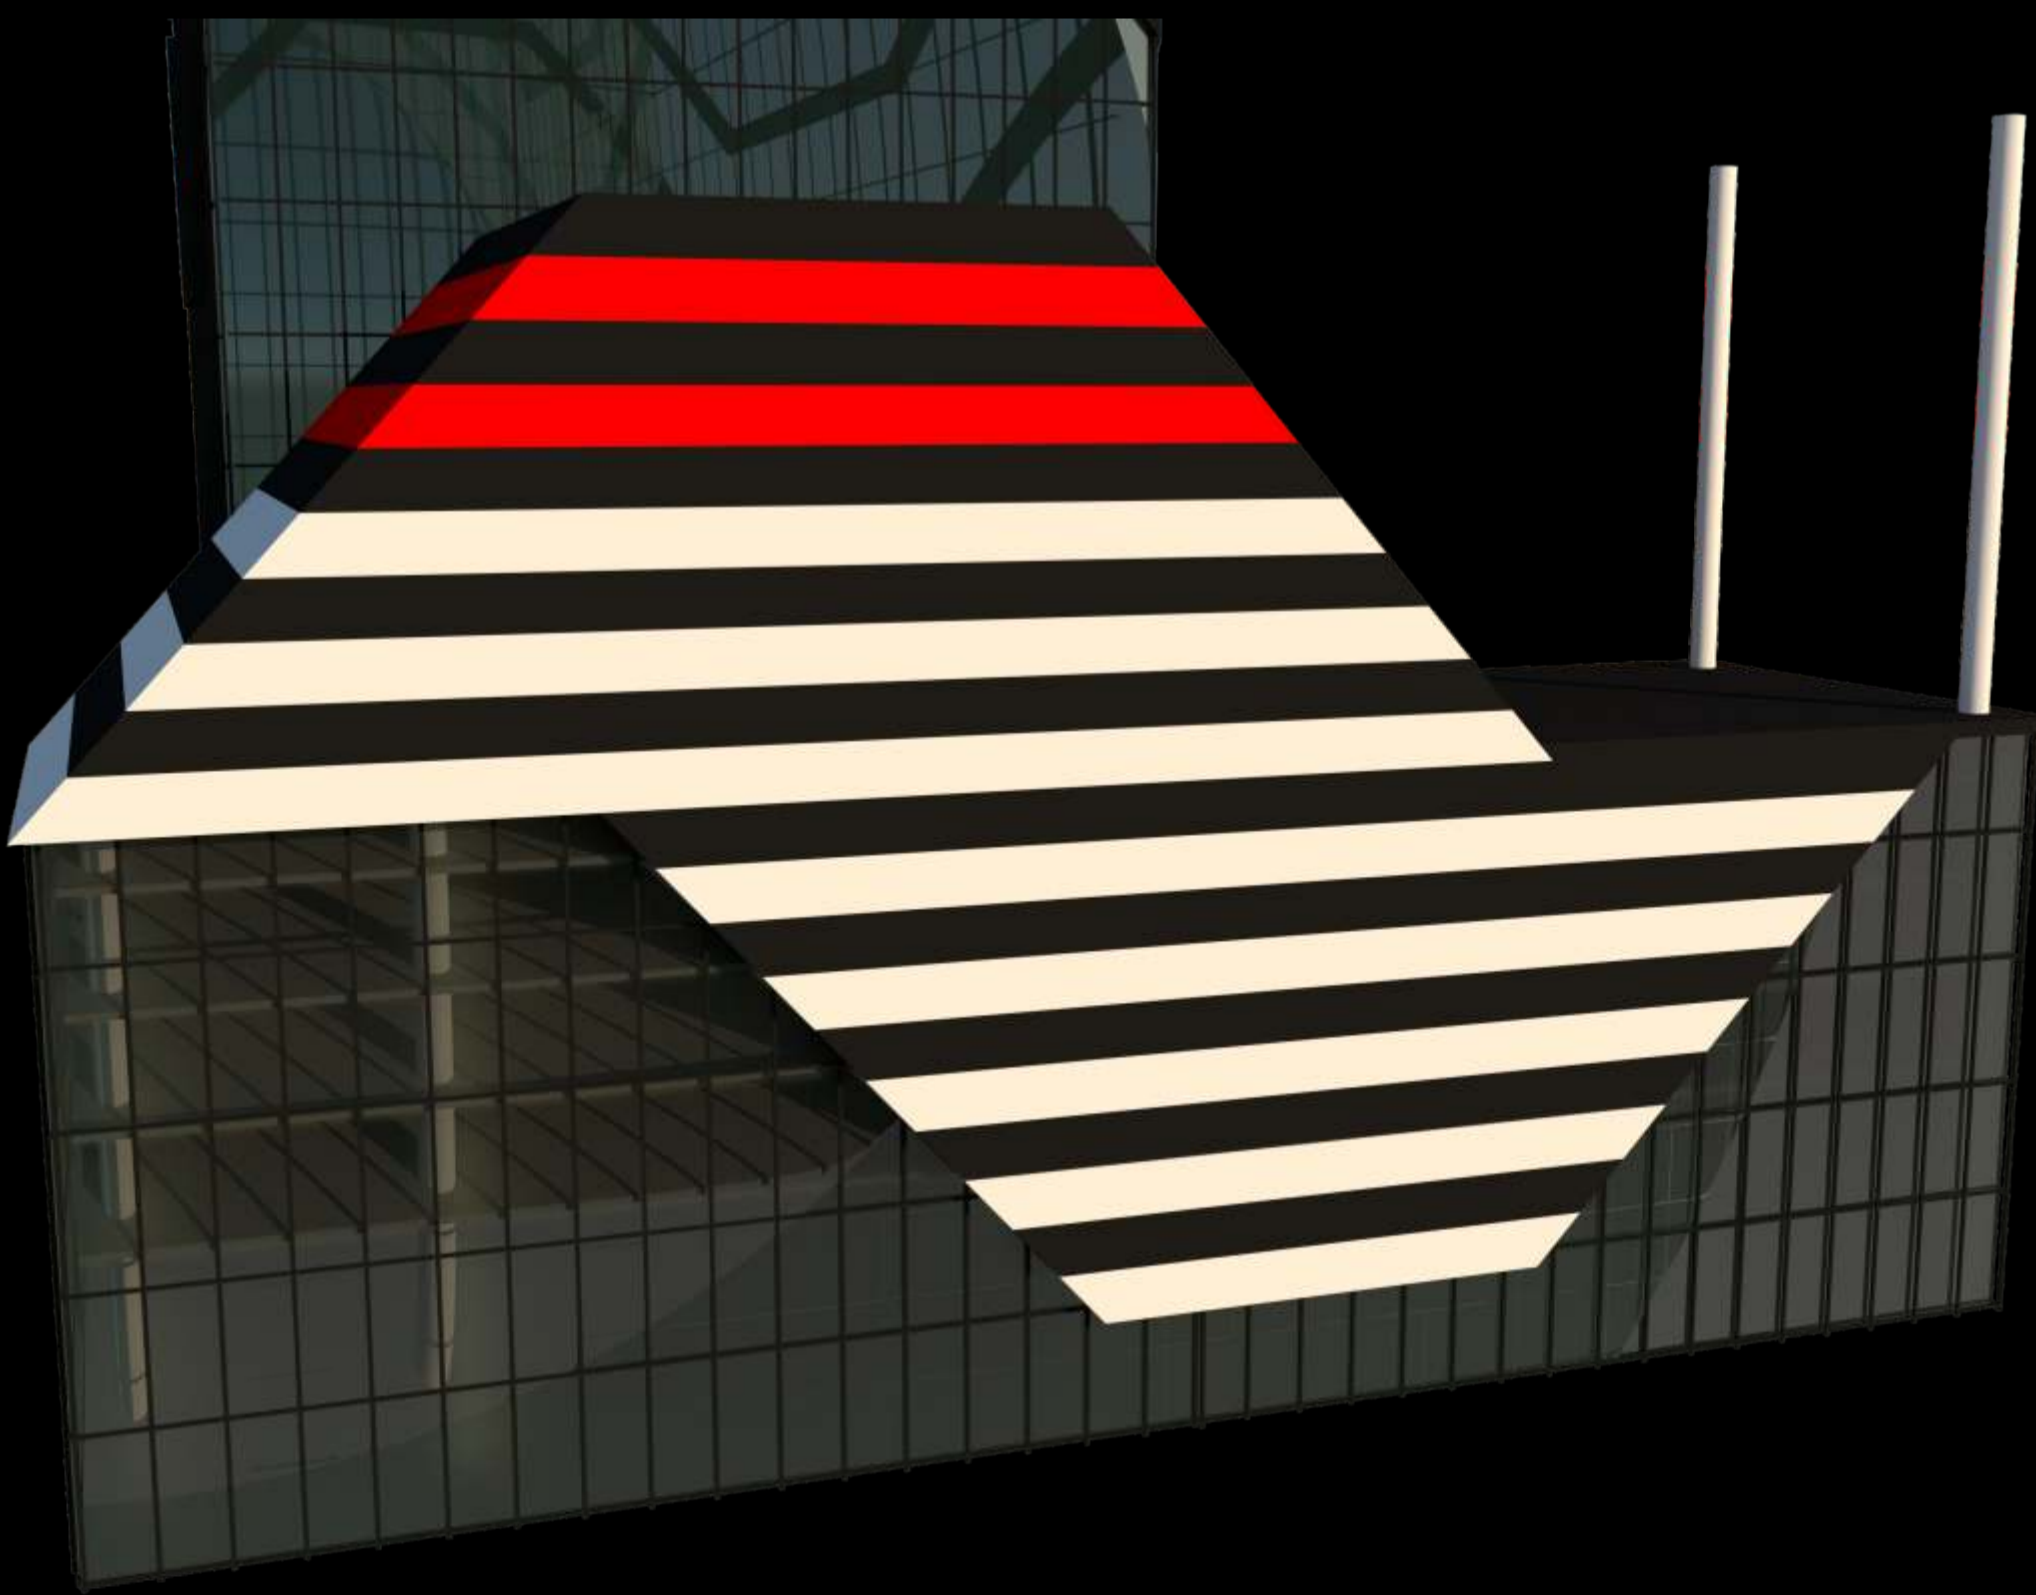

EDIFÍCIO CAPITÂNIA PAULISTA

EDIFÍCIO CAPITÂNIA PAULISTA
 Será a sede principal do Governo neste projeto, se apropria do logo estilizado que representa o contorno geográfico do Estado de São Paulo como foco arquitetônico principal, encravando-o em uma estrutura revestida em pele de vidro com leves detalhes que também remetem ao logo, trazendo um contraste entre o peso do "logo" e a leveza do vidro.